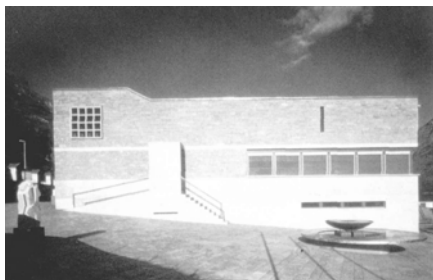

*La rassegna
architettura delle Alpi ha già ospitato gli architetti altoatesini
Werner Tscholl e Paolo Monatti vedrà il mese prossimo la
presenza dell'architetto Paolo Moro del Canton Ticino. Per
il prossimo venerdì 24 gennaio proponendo l'incontro con*

Raffaele Cavadini

*Appartiene alla seconda generazione degli architetti
ticinesi dopo Botta, Galfetti, Snozzi e Vacchini, la sua
architettura riprende i temi cari alla "Scuola" Ticinese
declinandoli con una maggiore ampiezza di forme,
sempre rigorosamente controllate, l'attenzione ai
materiali ed una più partecipe relazione con il paesaggio.*

Nasce a Mendrisio nel 1954, studia presso la Eidgenössische Technische Hochschule di Zurigo (1973/74) e presso l'Istituto Universitario di Architettura di Venezia (1975/80).

Collabora dal 1980/85 con Luigi Snozzi e apre il proprio studio professionale a Locarno dal 1995.

Riceve premi Expo 2000 di Hannover (1992), il Die Besten 1996 a Zurigo, ed il premio "Architettura di Pietra" a Verona (1997).

Attualmente svolge attività didattica presso l'Accademia di Architettura a Mendrisio.

Ricordiamo alcune sue opere significative.

Case a schiera a Minusio, Locarno 1994

Infrastrutture Comunali, Iragna 1995

Oratorio di Porta, Brissago 1996

Museo ad Olivone, 1998

Iscrizioni al Circolo per l'anno 2003

quote associative: € 75 per soci ordinari € 50 per gli studenti ed i giovani. Il pagamento potrà essere fatto mediante:

bonifico Banca Bovio Calderai conto n° 000855693550 ABI 03064 CAB 01800;
oppure c.c.p. n° 14733380

CIRCOLO TRENINO PER L'ARCHITETTURA CONTEMPORANEA

Sede: Biblioteca Provinciale dei Cappuccini – Piazza Cappuccini 1

Recapito: via Stoppani 10 – 38100 TRENTO

www.citrac.it e-mail: trentino.ark@tin.it